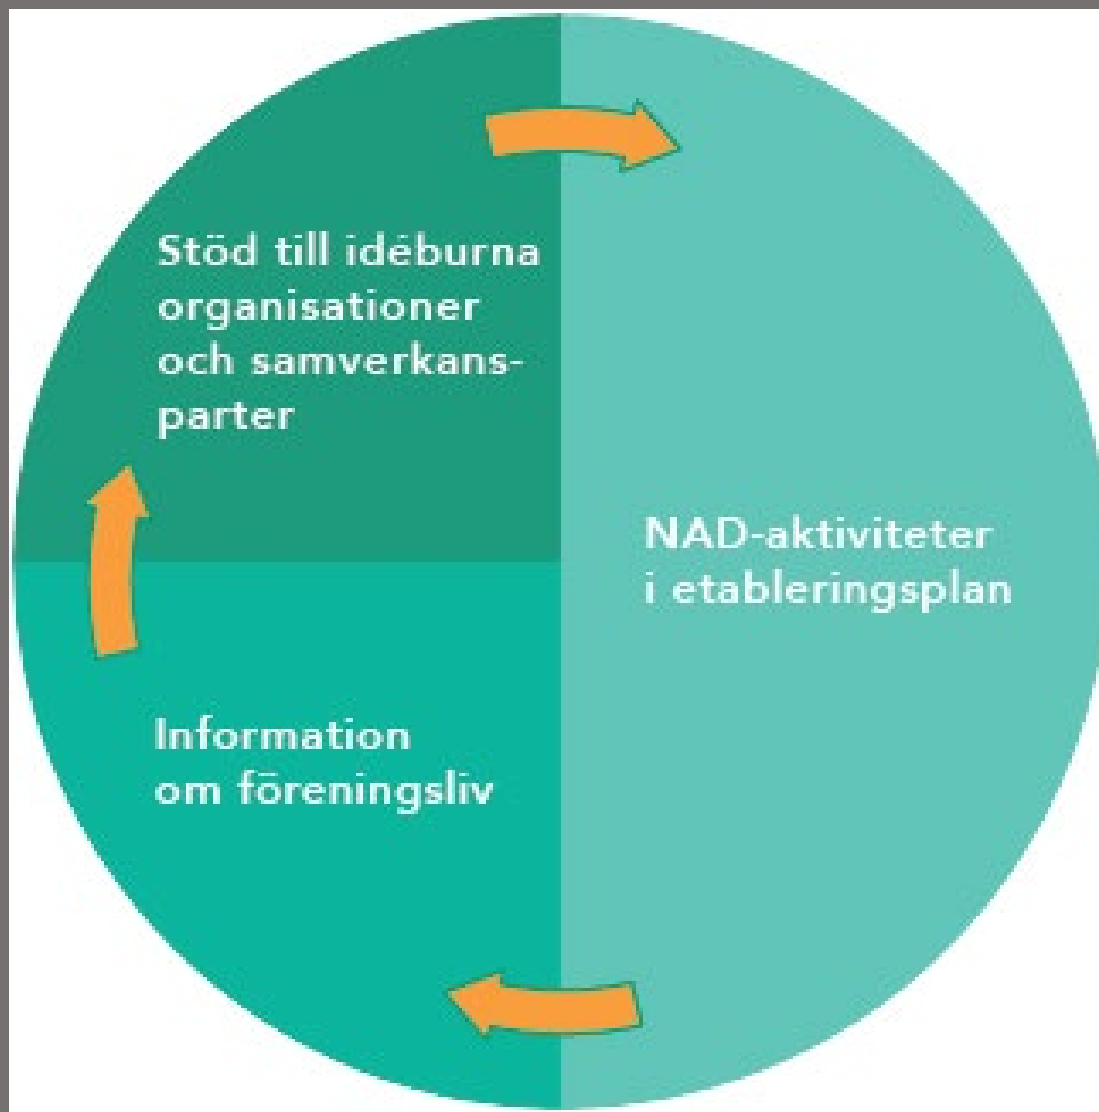

Verksamhetens olika inriktningar