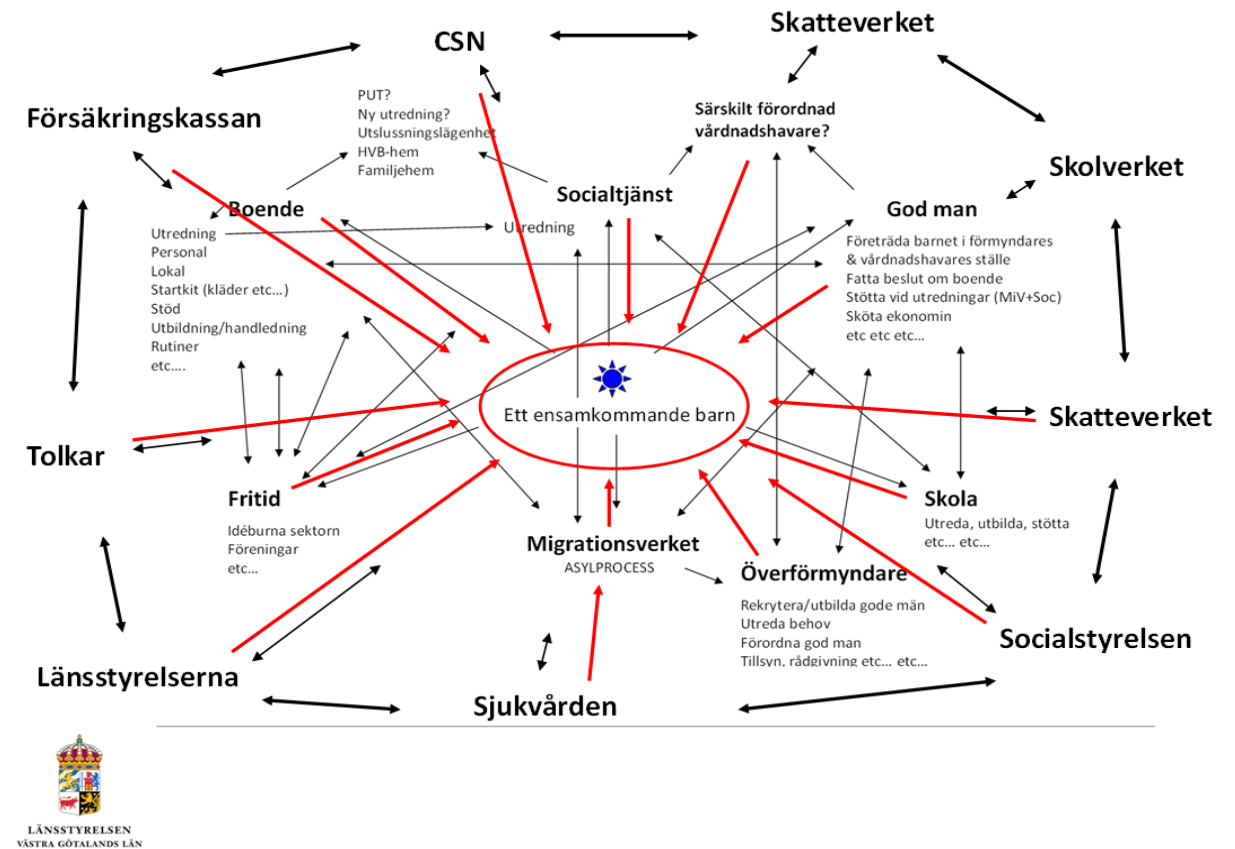

**Rädda Barnen**

Alexandra Fritzson  
Alexandra.fritzson@rb.se

# Min Väg

- Finns massor med aktiviteter men de är disparata och utgår ifrån organisationer
- Organisationer i fokus inte individen
- Ingen aktör som håller ihop resan hela vägen för en ny person i Sverige –
- Det är relationen som är det avgörande i vårt arbete
- Idéburen sektor har en möjlighet att vara stödjande miljö hela vägen